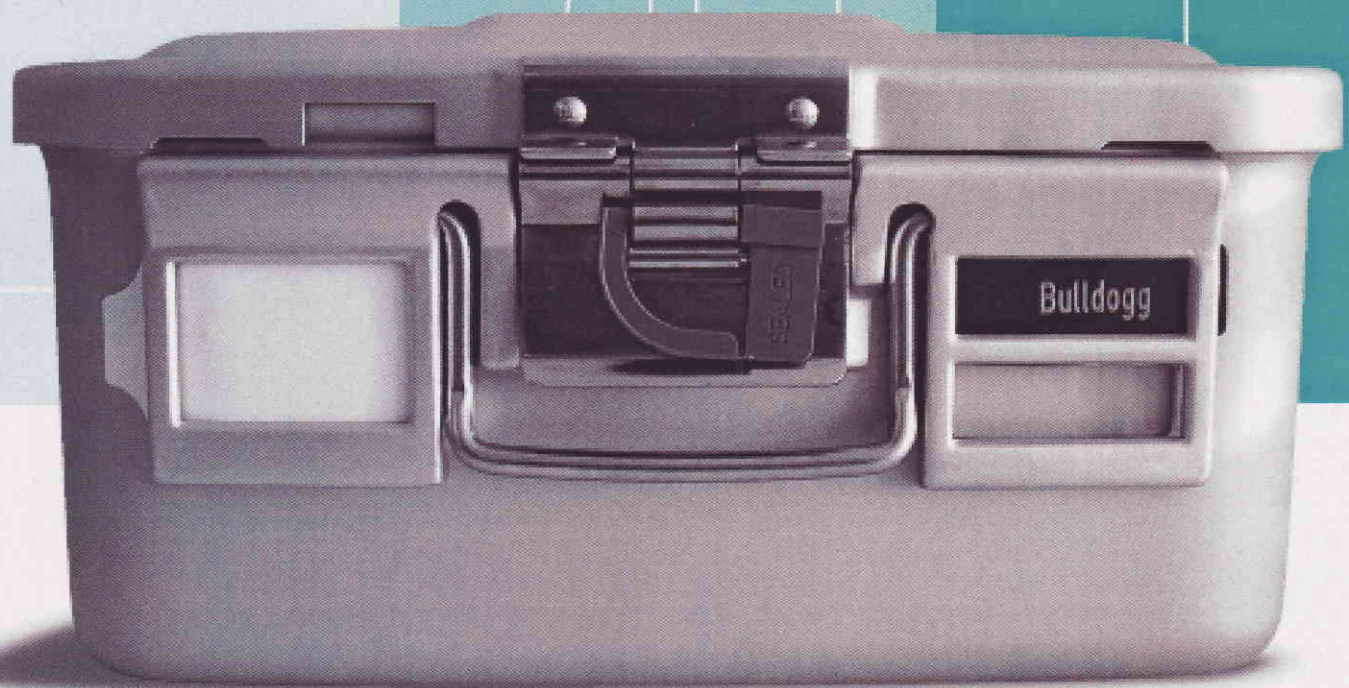

UNSERE ALTERNATIVE

Qualitätsprodukte von Container Concept
werden Ihren Anforderungen immer gerecht.

Container Concept